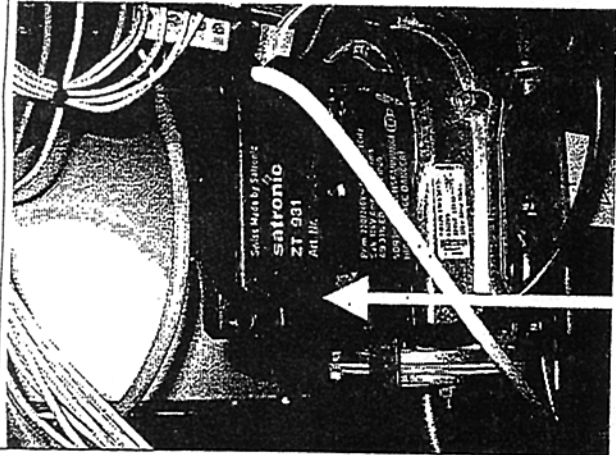

INFOTECH LAR63060160

**LAR63060160
TYPE
S4565 C 1082 /1116**

TRASFORMATORE ACCENSIONE...
BRUCIATORE ESTERNO

EXTERNAL BURNER IGNITION
TRANSFORMER

LAR63060160 TYPE S4565 C 1082 /1116

PANNELLO ACCENSIONE BRUCIATORI DA USARE **ESCLUSIVAMENTE** IN SOSTITUZIONE DEL PARI MODELLI **TYPE S4565 C 1082 /1116** SU FORNI DOTATI DI TRASFORMATORE DI ACCENSIONE BRUCIATORE ESTERNO 230 VOLT

BURNER IGNITION BOX TO BE **STRICTLY USED** IN RELACEMENT OF THE IDENTICAL MODELS **TYPE S4565 C 1082 /1116** FOR UNITS EQUIPPED WITH BURNER EXTERNAL IGNITION TRANSFORMER 230 VOLTS